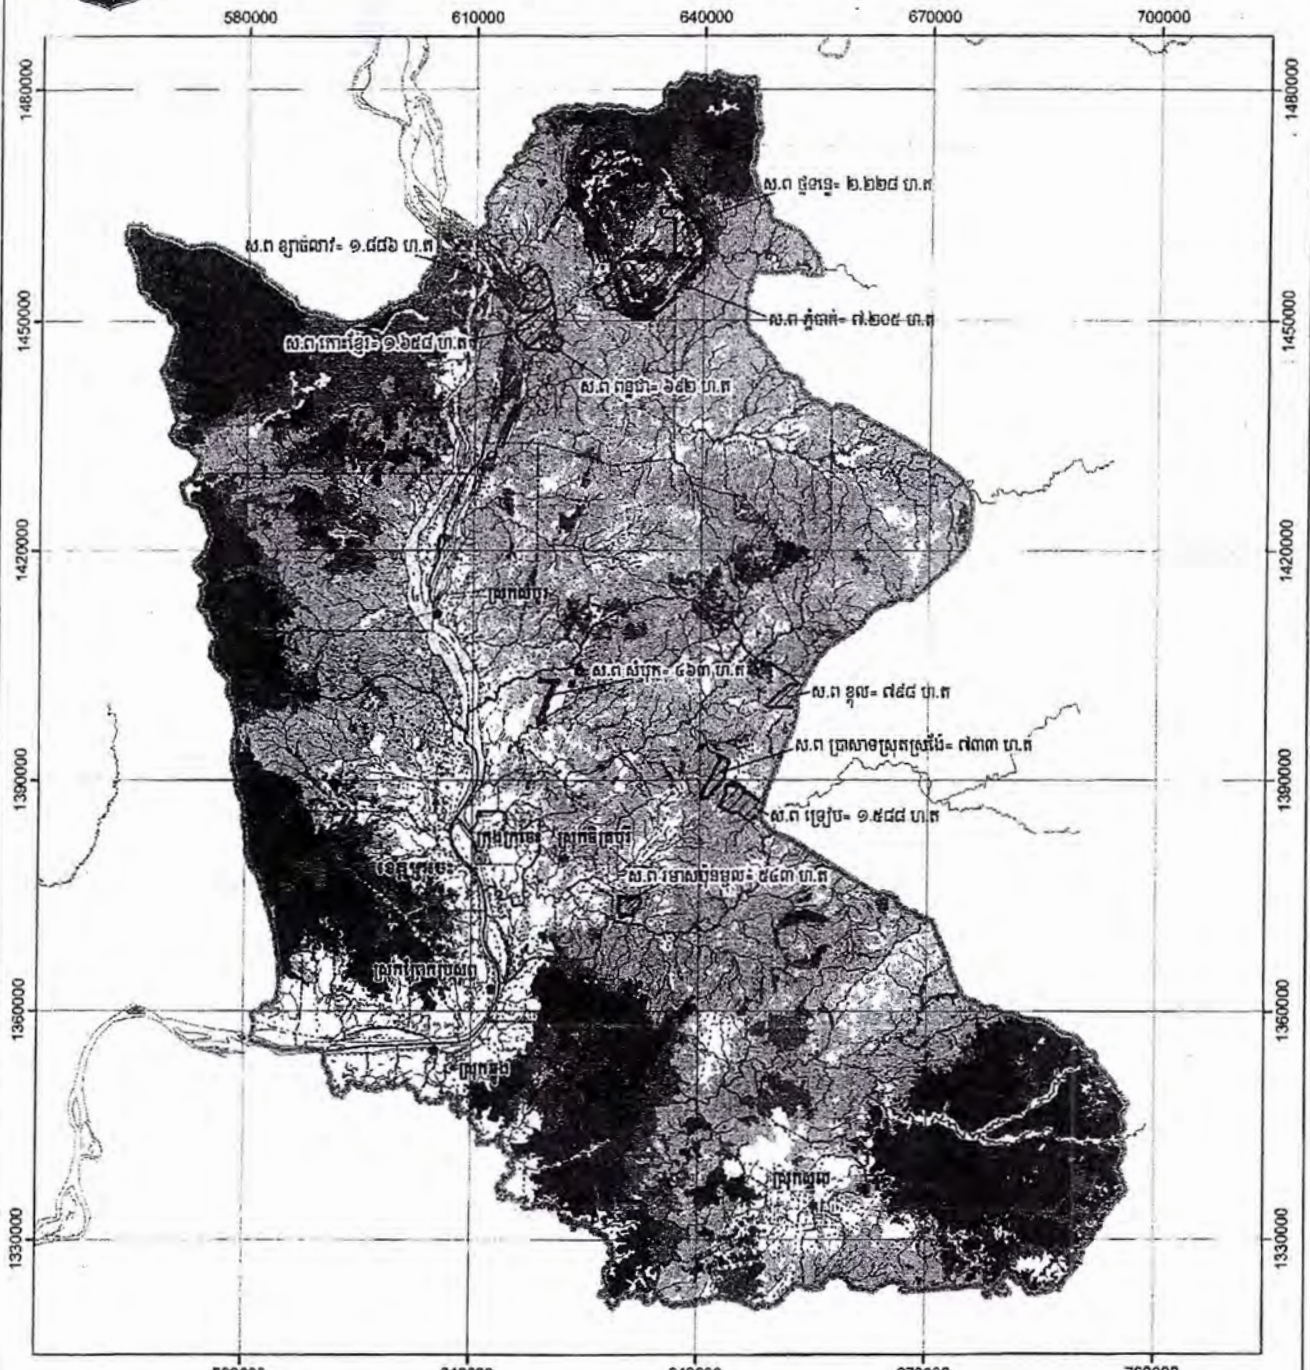

(Handwritten signature)
បណ្ឌិត អ៊ុំក ព័យ្យន

ឧបសម្ព័ន្ធ ១ : ប្រកាសលេខ ...២៧២..... ប្រក.កសក ចុះថ្ងៃទី ...១១..... ខែ ...សុក្រ..... ឆ្នាំ ...២០១៤

ផែនទីទីតាំងព្រៃសហគមន៍ក្នុងខេត្តក្រចេះ

សញ្ញាសម្គាល់

● ទីតាំងសាលាខេត្ត ផ្លូវ	■ កម្របព្រៃឈើ ២០០២
● ទីតាំងស្រុក	▨ ព្រៃប្រទល់ព្រៃសហគមន៍	■ ព្រៃស្រោង
— ព្រំប្រទល់ខេត្ត	□ ទន្លេ	■ ព្រៃពាក់កណ្តាលប្រទេស
— ព្រំប្រទល់ស្រុក	— ព្រៃឈ្មោះ	■ ព្រៃឈ្មោះ
— ព្រំប្រទល់ឃុំ	— ព្រៃផ្សេងៗ	■ ព្រៃផ្សេងៗ
— ផ្លូវទឹក	■ ទីភ្នាក់ងារប្រៃ	